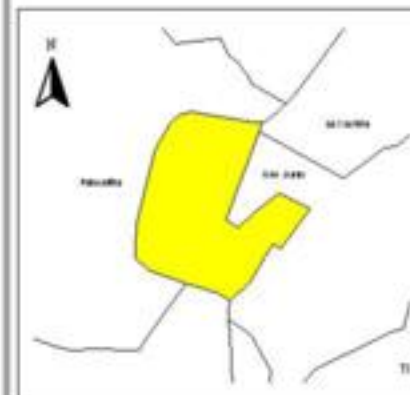

EVALUA DF
Consejo de Evaluación del
Desarrollo Social del
Distrito Federal

ÍNDICE DE DESARROLLO SOCIAL

Delegación: Gustavo A. Madero
Colonia: Ampliación Cocoyotes
Grado de desarrollo: Muy Bajo

Grado de Desarrollo Social

-  Muy bajo
-  Bajo
-  Medio
-  Alto
-  Sin dato

0.01 0 0.01 0.02 Kilómetros

Fuente: Elaboración propia con datos de Seduvi e INEGI